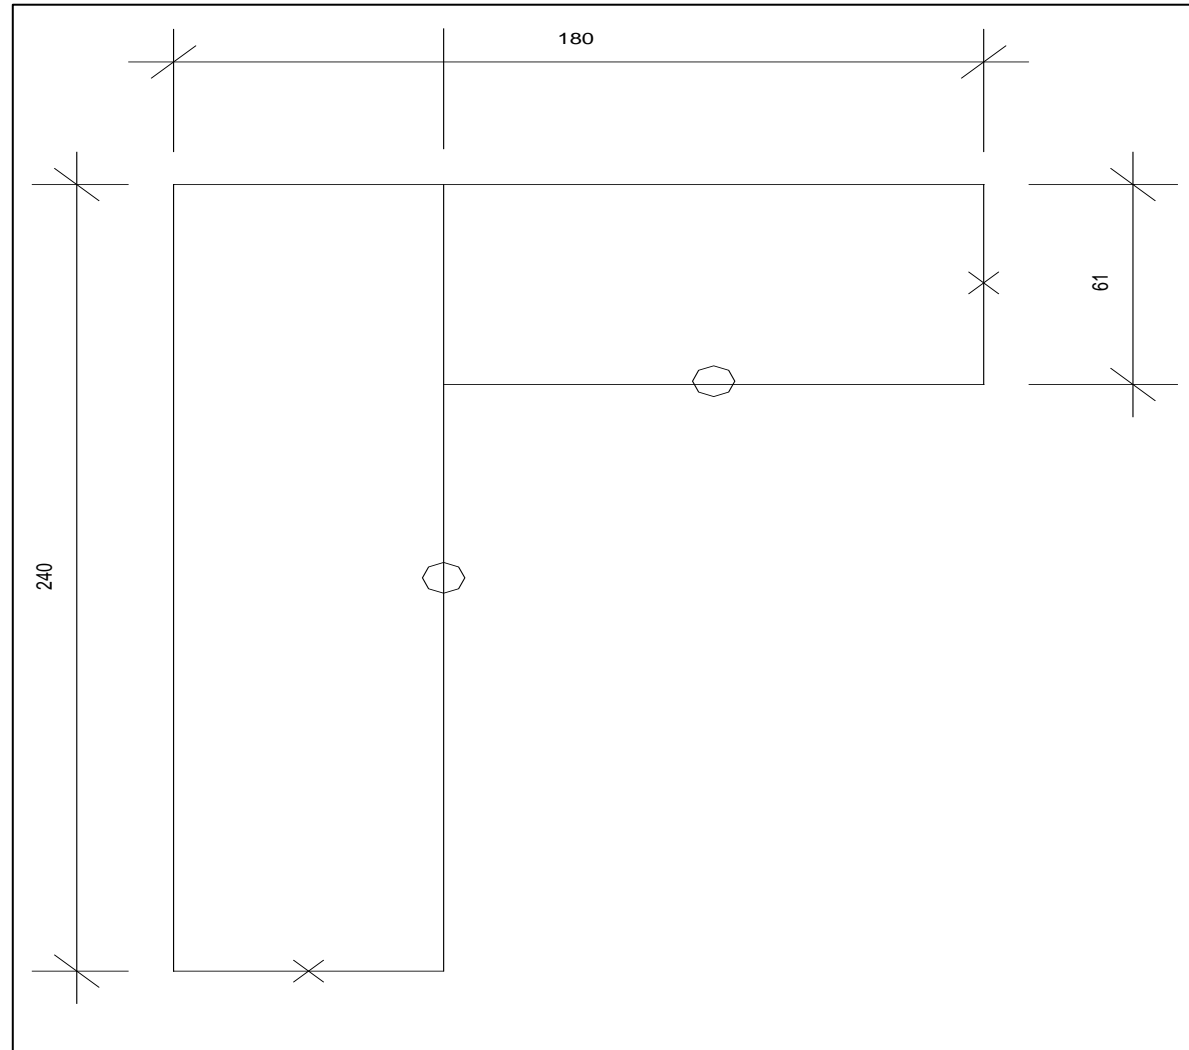

Viðeigandi tákn á teikningu sína þann frágang á borðplötubrún sem óskað er eftir.

Borðplata með beinum kant

Borðplata með rúnuðum kant

Borðplata með tvírúnuðum kant

Borðplata með viðarkant

Borðplata með PVC kant

Þessi teikning sýnir borðplötu með málsetningum, óskað er eftir að innri kantar séu rúnaðir, endar kantlímdir með plasti og hvar samskeyti eiga að vera. Vinsamlegast vinnið pantanir skýrt og greinilega til að forðast mistök í