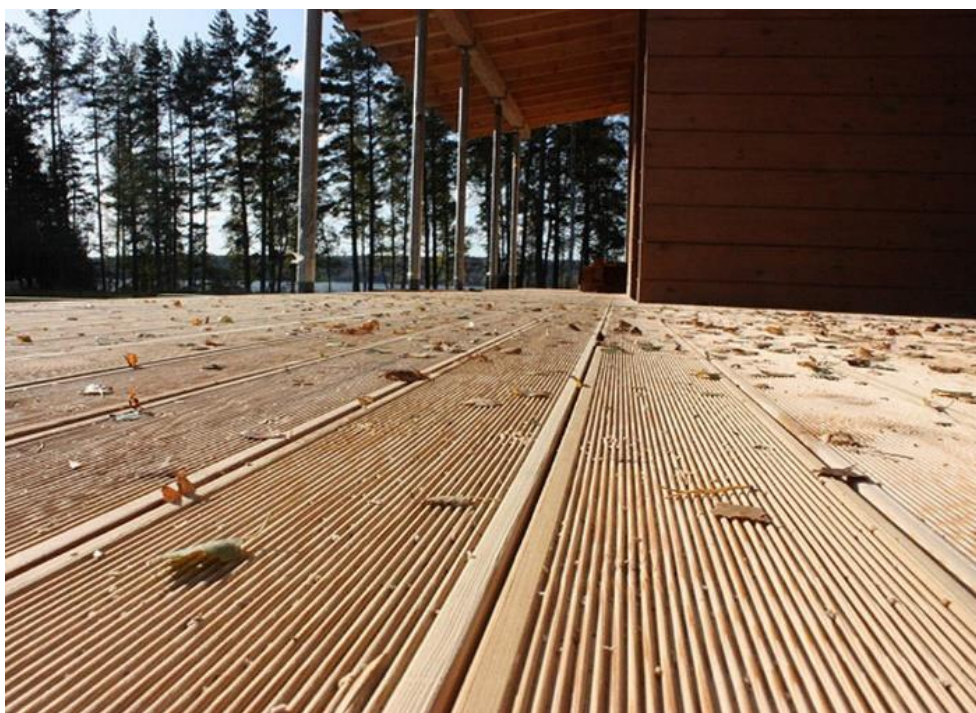

## Síberíulerki

Verðlisti gildir til 31. júlí 2018 - Verðið er með virðisaukaskatti.

Vörunúmer	Vöruheiti	Lengdir	pr/lm	Tilboð/lm
LRP-6000-100	Pallaefni rásað 27 x 140 mm	6 metrar	729 kr	550 kr
LRP-5100-101	Pallaefni rásað 27 x 140 mm	5,1 metrar		
LRP-3000-105	Pallaefni rásað 27 x 140 mm	3 metrar	540 kr	405 kr
LBV-6000-200	Utanhússklæðning bandsöguð 21x140 mm	6 metrar	729 kr	550 kr

### Af hverju átt þú að nota lerk.

**Síberíu Lerk er góður kostur á sólpallinn, skjólvegginn og sem utanhússklæðning.**

- Lerk er viðhaldsfrítt og hefur mikið þol við raka og fúa.
- Lerk hefur náttúrulega fúavörn og þarf því ekki að fúaverja eins og margar aðrar viðartegundir.